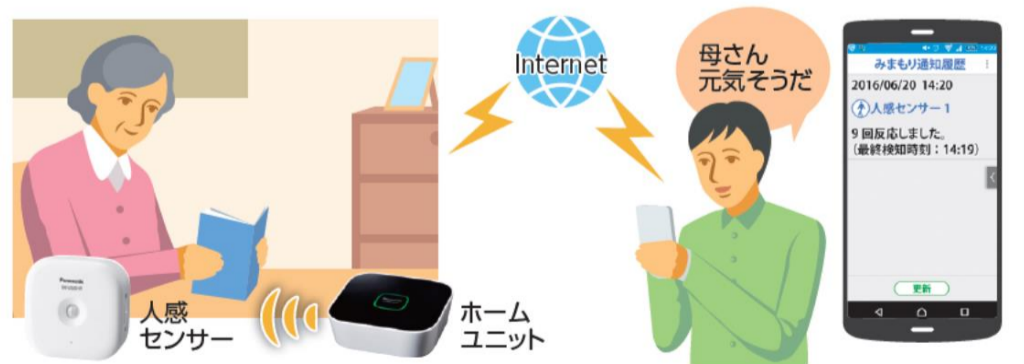

▶ 高齢者の見守りに ◀

離れた家族をセンサーで見守り

- ●人感・開閉センサーで見守りが可能、用途に合わせてカメラを組み合わせることもできる
- ●センサー反応がない時や、指定時間の反応回数をスマホへ通知

お問い合わせ TEL:03-5319-1315 mail: info@e-netcom.jp 24時間365日、音声受付(お問い合わせ内容を録音ください)

お問い合わせフォームで
お見積りやお問い合わせください。

商品の情報詳細。
動画も満載、詳しくはWebへ