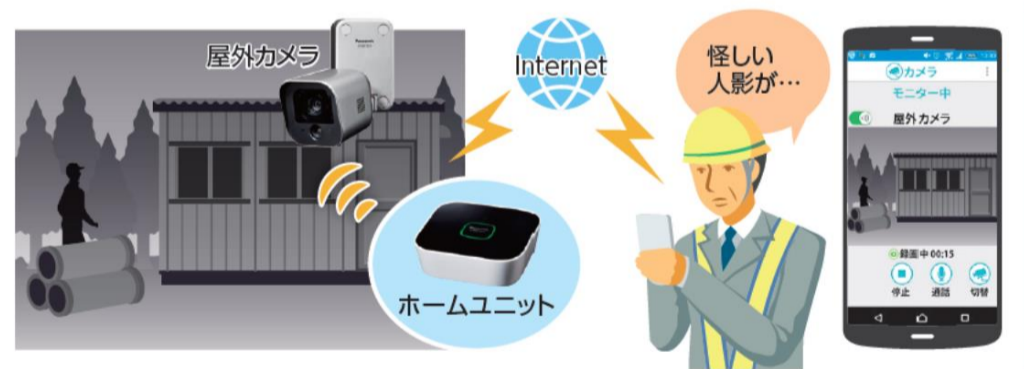

お母さんの様子は
どうかな。

離れて住む家族の様子

人感センサー
KX-HJS200
4,842円*

開閉センサー
KX-HJS100
5,428円*

ホームユニット
KX-BSB1000
14,536円*

屋内カメラ
KX-BSC200
19,401円*

※設置・施工費の目安: ホームユニット、屋内カメラ 5,000円 人感センサー1,000円 スマートフォン(1台)1,500円 (組み合わせは自由にお選びいただけます。)消費税別です。詳しくはお気軽にお問い合わせください。お見積りいたします。

▶ 多店舗のオーナー様に ◀

複数店舗の様子を屋内カメラでモニタリング

- 1台のスマホで最大99拠点見守りできる
- 外出中でもスマホから店舗のカメラに話かけができる
- 夜間や不在時もセンサー機能で店舗の見守りができる

▶ 倉庫や資材置き場の管理に ◀

倉庫周辺を屋外カメラで見守り

- 赤外線LEDで夜間でも、倉庫の様子を確認
- カメラのセンサー反応時に、自動録画

▶ 高齢者の見守りに ◀

離れた家族をセンサーで見守り

- 人感・開閉センサーで見守りが可能、用途に合わせてカメラを組み合わせることもできる
- センサー反応がない時や、指定時間の反応回数をスマホへ通知

お問い合わせ TEL:03-5319-1315 mail: info@e-netcom.jp 24時間365日、音声受付(お問い合わせ内容を録音ください)

お問い合わせフォームで
お見積りやお問い合わせください。

商品の情報詳細。
動画も満載、詳しくはWebへ